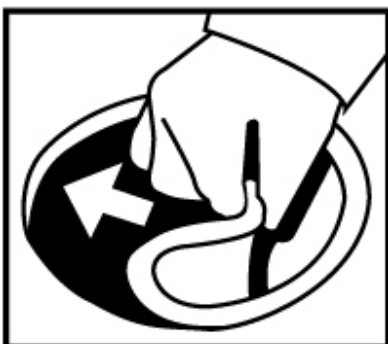

Da: Monteringsguide for poser uden membran

Eng: Mounting guide for filter bags without membrane

Da: Rens hullet i hulpladen.
Eng: Clean tube sheet.

Da: Filterpose med top.
Eng: Filterbag with top.

Da: Indsæt filterposen i hulpladen.
Eng: Insert filterbag through tubesheet.

Da: Fold snapringen med fingrene.
Eng: Fold the top with you thumbs.

Da: Skub den bøjede side på plads.
Eng: Push the bent side in place.

Da: Alle poser er på plads i hulpladen.
Eng: All bags in place in tubesheet.