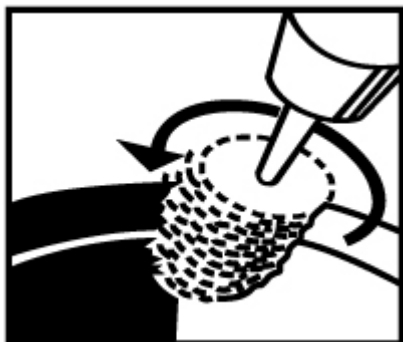

Da: Monteringsguide for poser uden membran

Eng: Mounting guide for filter bags without membrane

Da: Rens hullet i hulpladen.
Eng: Clean tube sheet.

Da: Filterpose med top.
Eng: Filterbag with top.

Da: Indsæt filterposen i hulpladen.
Eng: Insert filterbag through tubesheet.

Da: Fold snapringen med fingrene.
Eng: Fold the top with you thumbs.

Da: Skub den bøjede side på plads.
Eng: Push the bent side in place.

Da: Alle poser er på plads i hulpladen.
Eng: All bags in place in tubesheet.